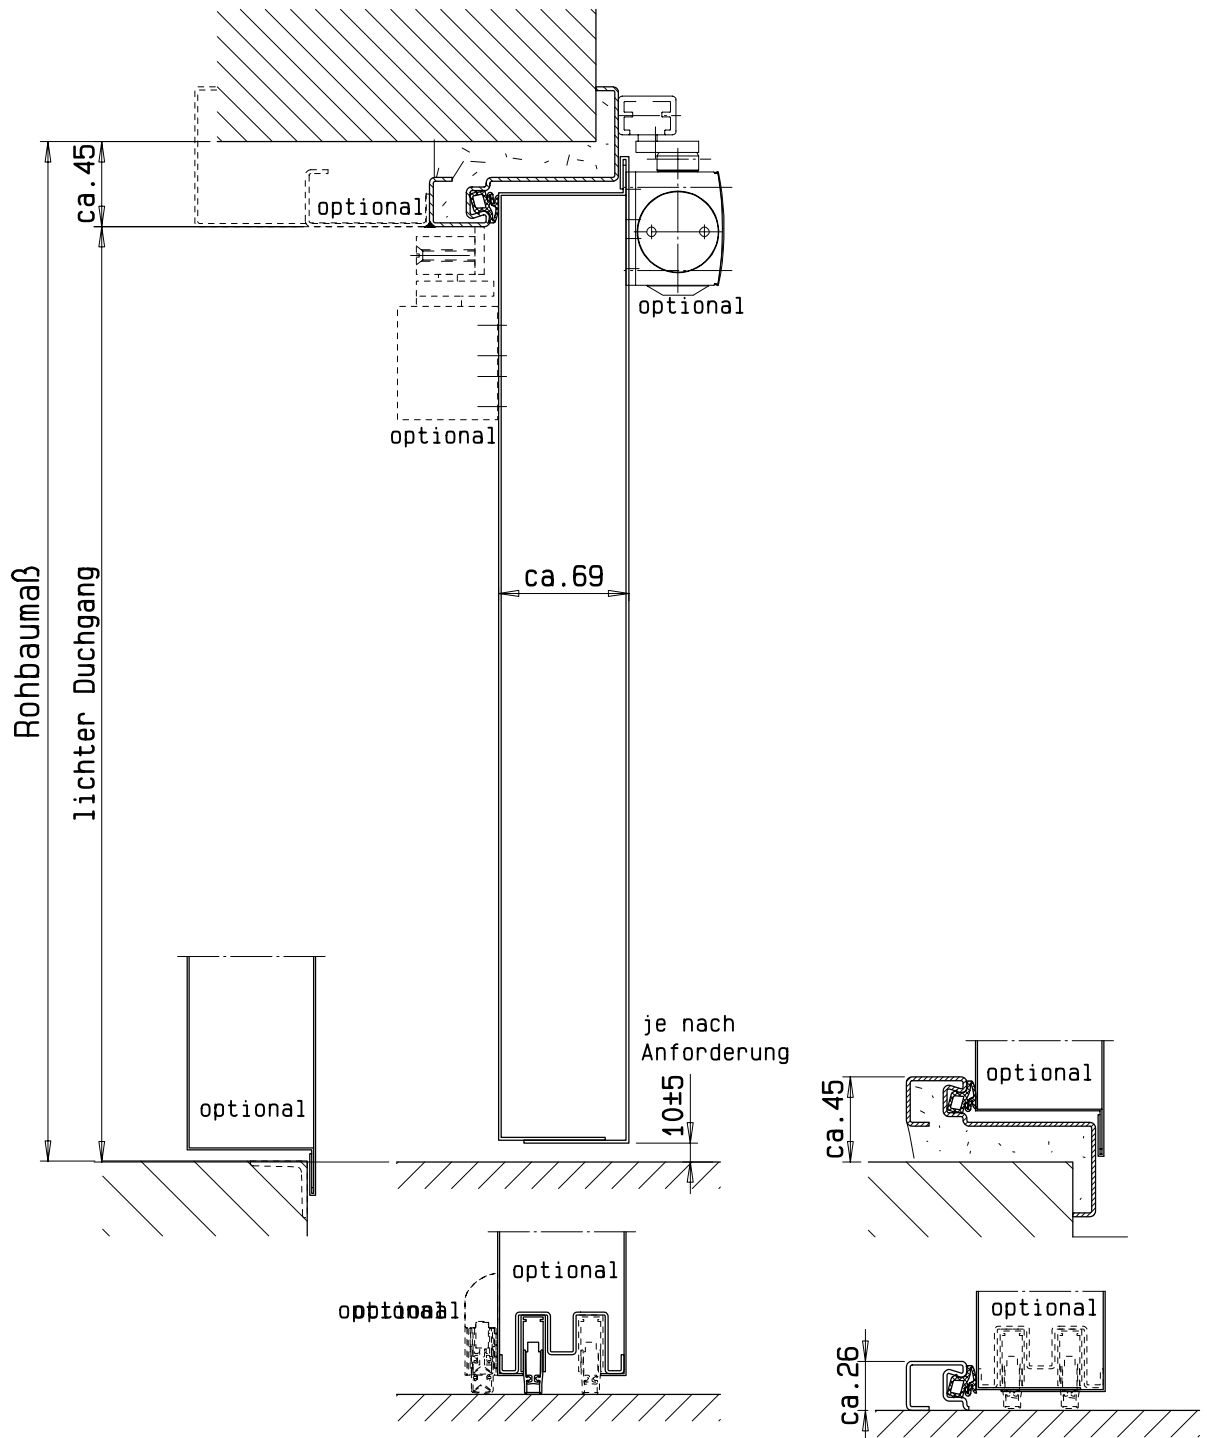

Auch lieferbar als Aussentür
mit CE Kennzeichen gem. EN 14351-1

gez: Tür DIN links
Tür DIN rechts spiegelbildlich

System Schröders
Innovation Tür und Tor

Gerhard-Welter-Straße 7; D-41812 Erkelenz

Einflügelige Einbruchschutztür
"System Schröders ESN-1 Zerberus"

Horizontalschnitt

Auch lieferbar als Aussentür
mit CE Kennzeichen gem. EN 14351-1

Einbau- bzw. Zargenvarianten
siehe Horizontalschnitt

System Schröders
Innovation Tür und Tor

Gerhard-Welter-Straße 7; D-41812 Erkelenz

Einflügelige Einbruchschutztür
"System Schröders ESN-1 Zerberus"

Vertikalschnitt