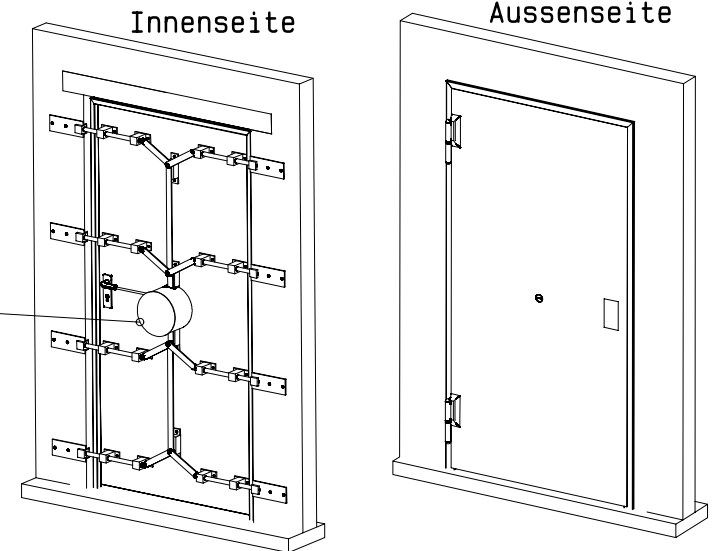

Auch lieferbar als Aussentür
mit CE Kennzeichen gem. EN 14351-1

gez: Tür DIN links
Tür DIN rechts spiegelbildlich

System Schröders
Innovation Tür und Tor

Gerhard-Welter-Straße 7; D-41812 Erkelenz

Einflügelige Einbruchschutztür
"System Schröders ESN-1 Zerberus"

Horizontalschnitt

Auch lieferbar als Aussentür
mit CE Kennzeichen gem. EN 14351-1

Einbau- bzw. Zargenvarianten
siehe Horizontalschnitt

System Schröders
Innovation Tür und Tor

Gerhard-Welter-Straße 7; D-41812 Erkelenz

Einflügelige Einbruchschutztür
"System Schröders ESN-1 Zerberus"

Vertikalschnitt