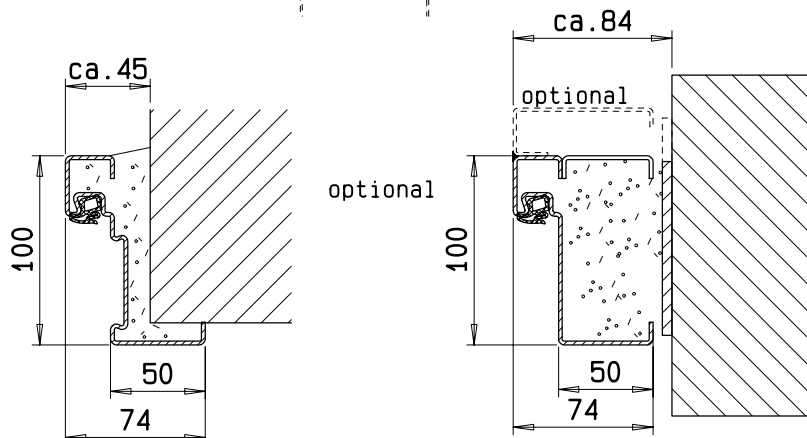

Auch lieferbar als Aussentür
mit CE Kennzeichen gem. EN 14351-1

gez: Tür DIN links
Tür DIN rechts spiegelbildlich

System Schröders
Innovation Tür und Tor

Gerhard-Welter-Straße 7; D-41812 Erkelenz

Einflügelige Einbruchschutztür
"System Schröders ESN-1 Zerberus"

Horizontalschnitt

Auch lieferbar als Aussentür
mit CE Kennzeichen gem. EN 14351-1

Einbau- bzw. Zargenvarianten
siehe Horizontalschnitt

System Schröders
Innovation Tür und Tor

Gerhard-Welter-Straße 7; D-41812 Erkelenz

Einflügelige Einbruchschutztür
"System Schröders ESN-1 Zerberus"

Vertikalschnitt