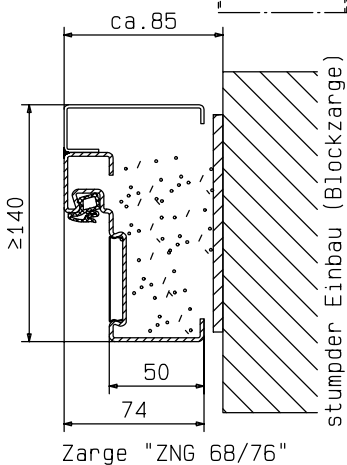

Rohbaumaß

lichter Zargendurchgang

Zarge "ZNG 68/76"

Zarge "ZNG 58/76", optional bei Dickfalz

Detail Verglasung  
siehe Vertikalschnitt

01.07.2020

**System Schröders**  
Innovation Tür und Tor

Gerhard-Welter-Straße 7; D-41812 Erkelenz

**Zweiflügelige Feuerschutztür**  
**EI260/E60/EW60-C5-Sa(S200)**  
**"System Schröders TSN-4"**  
Horizontalschnitt