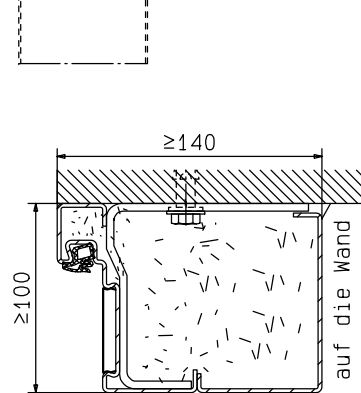

Rohbaumaß

lichter Zargendurchgang

Zarge "ZNG 68/76"

Zarge "ZNG 58/76", optional bei Dickfalz

Detail Verglasung  
siehe Vertikalschnitt

01.07.2020

**System Schröders**  
Innovation Tür und Tor

Gerhard-Welter-Straße 7; D-41812 Erkelenz

**Zweiflügelige Feuerschutztür**  
**EI260/E60/EW60-C5-Sa(S200)**  
**"System Schröders TSN-4"**  
Horizontalschnitt