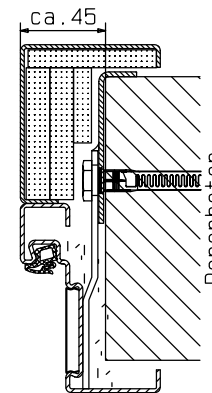

Rohbaumaß

lichter Zargendurchgang

Zarge "ZNG 68/76"

Zarge "ZNG 58/76", optional bei Dickfalz

Detail Verglasung  
siehe Vertikalschnitt

01.07.2020

**System Schröders**  
Innovation Tür und Tor

Gerhard-Welter-Straße 7; D-41812 Erkelenz

**Zweiflügelige Feuerschutztür**  
**EI260/E60/EW60-C5-Sa(S200)**  
**"System Schröders TSN-4"**  
Horizontalschnitt