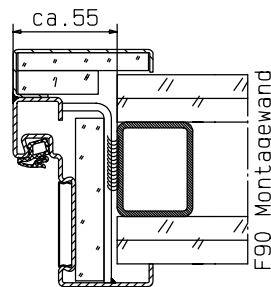

Rohbaumaß

lichter Zargendurchgang

Zarge "ZNG 68/76"

Zarge "ZNG 58/76", optional bei Dickfalz

Detail Verglasung  
siehe Vertikalschnitt

01.07.2020

**System Schröders**  
Innovation Tür und Tor

Gerhard-Welter-Straße 7; D-41812 Erkelenz

**Zweiflügelige Feuerschutztür**  
**EI260/E60/EW60-C5-Sa(S200)**  
**"System Schröders TSN-4"**  
Horizontalschnitt