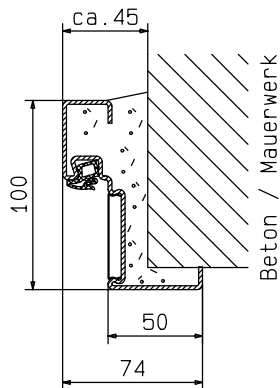

Rohbaumaß

lichter Zargendurchgang

Zarge "ZNG 68/76"

Zarge "ZNG 58/76", optional bei Dickfalz

Detail Verglasung  
siehe Vertikalschnitt

01.07.2020

**System Schröders**  
Innovation Tür und Tor

Gerhard-Welter-Straße 7; D-41812 Erkelenz

**Zweiflügelige Feuerschutztür**  
**EI260/E60/EW60-C5-Sa(S200)**  
**"System Schröders TSN-4"**  
Horizontalschnitt