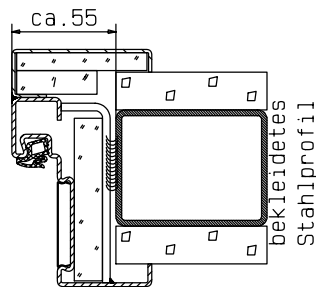

Rohbaumaß

lichter Zargendurchgang

Zarge "ZNG 68/76"

Zarge "ZNG 58/76", optional bei Dickfalz

Detail Verglasung  
siehe Vertikalschnitt

01.07.2020

**System Schröders**  
Innovation Tür und Tor

Gerhard-Welter-Straße 7; D-41812 Erkelenz

**Zweiflügelige Feuerschutztür**  
**EI260/E60/EW60-C5-Sa(S200)**  
**"System Schröders TSN-4"**  
Horizontalschnitt