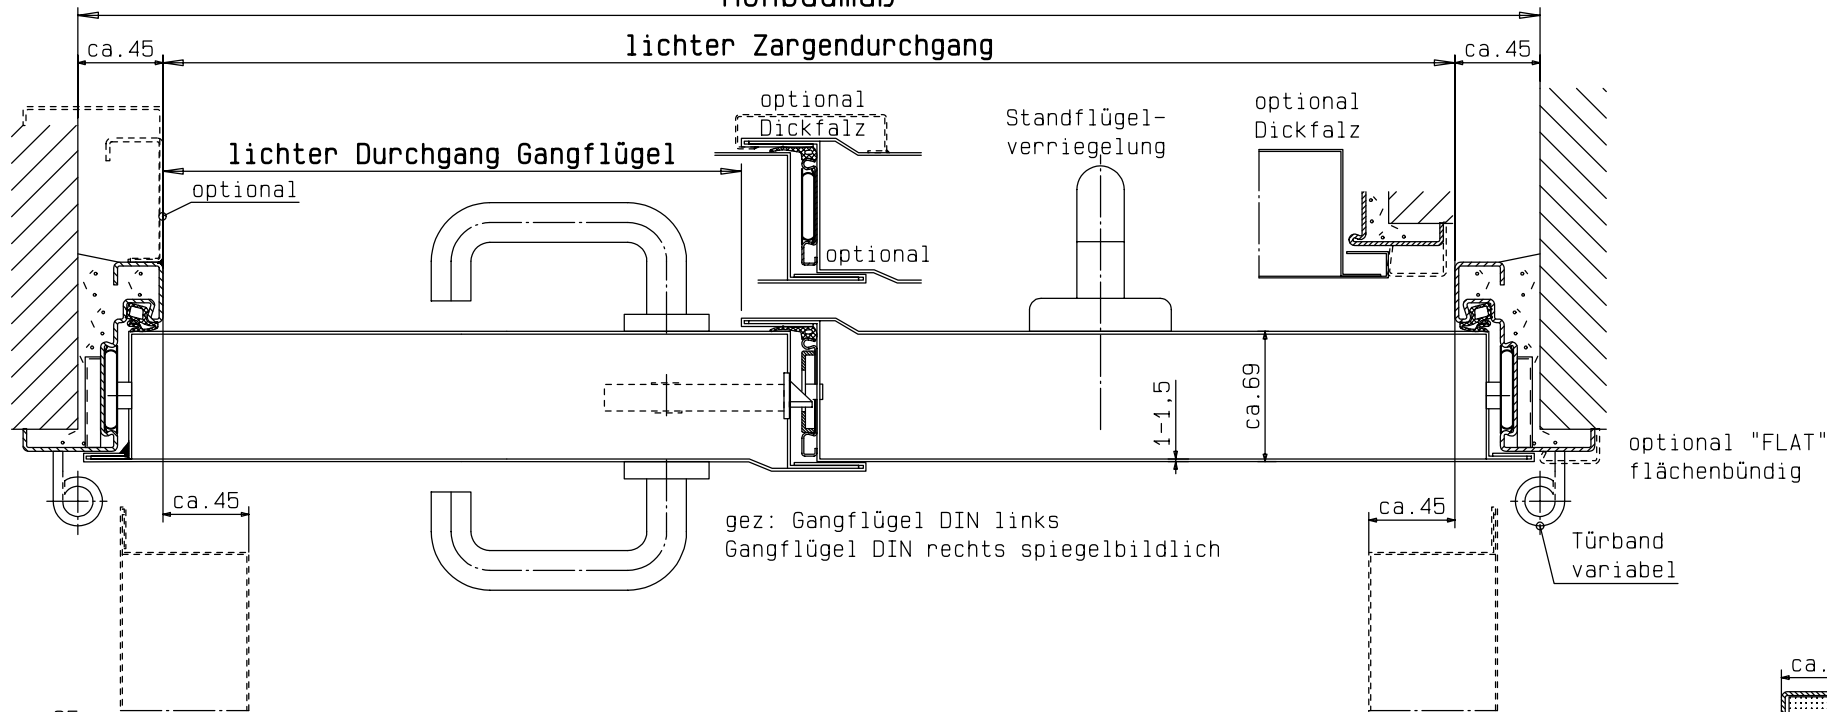

Rohbaumaß

lichter Zargendurchgang

Zarge "ZNG 68/76"

Zarge "ZNG 58/76", optional bei Dickfalz

Detail Verglasung  
siehe Vertikalschnitt

01.07.2020

**System Schröders**  
Innovation Tür und Tor

Gerhard-Welter-Straße 7; D-41812 Erkelenz

**Zweiflügelige Feuerschutztür**  
**EI260/E60/EW60-C5-Sa(S200)**  
**"System Schröders TSN-4"**  
Horizontalschnitt