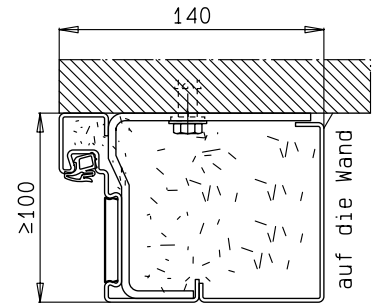

Zarge "ZNG 68/76"

Zarge "ZNG 58/76", optional bei Dickfalz

Die Klasse der Einbauwand muss wenigstens der Beschussklasse der Tür entsprechen.

Detail Verglasung / Sockel  
siehe Vertikalschnitt

02.02.2026

**System Schröders**  
Innovation Tür und Tor  
www.system-schroeders.de  
info@system-schroeders.de

Einflügelige beschusshemmende  
Sicherheitstür  
"System Schröders FBN-1"  
Horizontalschnitt

**eckige Verglasung**

l.i.D. 450 x 450 bis  
 ≤700 x ≤1000  
 (Achtung Gewicht beachten!  
 ca. 123kg/m²)

**optionale beschusshemmende Schwellen**

Einbau- bzw. Zargenvarianten  
 siehe Horizontalschnitt