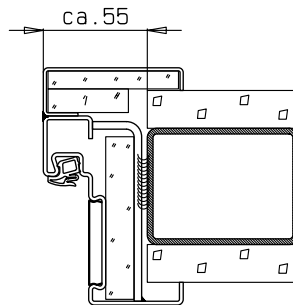

Zarge "ZNG 68/76"

Zarge "ZNG 58/76", optional bei Dickfalz

Die Klasse der Einbauwand muss wenigstens der Beschussklasse der Tür entsprechen.

Detail Verglasung / Sockel  
siehe Vertikalschnitt

02.02.2026

**System Schröders**  
Innovation Tür und Tor  
www.system-schroeders.de  
info@system-schroeders.de

Einflügelige beschusshemmende  
Sicherheitstür  
"System Schröders FBN-1"  
Horizontalschnitt

**eckige Verglasung**

l.i.D. 450 x 450 bis  
 ≤700 x ≤1000  
 (Achtung Gewicht beachten!  
 ca. 123kg/m²)

**optionale beschusshemmende Schwellen**

Einbau- bzw. Zargenvarianten  
 siehe Horizontalschnitt