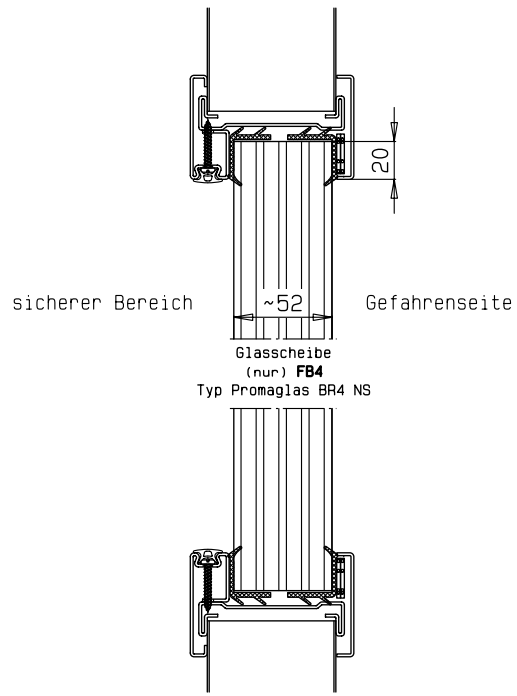

Zarge "ZNG 68/76"

Zarge "ZNG 58/76", optional bei Dickfalz

Die Klasse der Einbauwand muss wenigstens der Beschussklasse der Tür entsprechen.

Detail Verglasung / Sockel  
siehe Vertikalschnitt

02.02.2026

**System Schröders**  
Innovation Tür und Tor  
www.system-schroeders.de  
info@system-schroeders.de

Einflügelige beschusshemmende  
Sicherheitstür  
"System Schröders FBN-1"  
Horizontalschnitt

**eckige Verglasung**

l.i.D. 450 x 450 bis  
 ≤700 x ≤1000  
 (Achtung Gewicht beachten!  
 ca. 123kg/m²)

**optionale beschusshemmende Schwellen**

Einbau- bzw. Zargenvarianten  
 siehe Horizontalschnitt