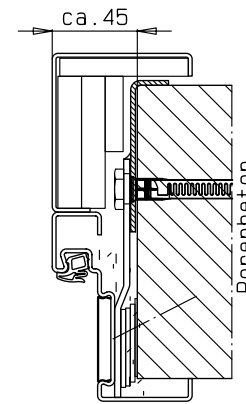

Zarge "ZNG 68/76"

Zarge "ZNG 58/76", optional bei Dickfalz

Die Klasse der Einbauwand muss wenigstens der Beschussklasse der Tür entsprechen.

Detail Verglasung / Sockel  
siehe Vertikalschnitt

02.02.2026

**System Schröders**  
Innovation Tür und Tor  
www.system-schroeders.de  
info@system-schroeders.de

Einflügelige beschusshemmende  
Sicherheitstür  
"System Schröders FBN-1"  
Horizontalschnitt

**eckige Verglasung**

l.i.D. 450 x 450 bis  
 ≤700 x ≤1000  
 (Achtung Gewicht beachten!  
 ca. 123kg/m²)

**optionale beschusshemmende Schwellen**

Einbau- bzw. Zargenvarianten  
 siehe Horizontalschnitt