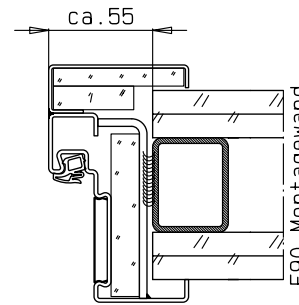

Zarge "ZNG 68/76"

Zarge "ZNG 58/76", optional bei Dickfalz

Die Klasse der Einbauwand muss wenigstens der Beschussklasse der Tür entsprechen.

Detail Verglasung / Sockel  
siehe Vertikalschnitt

02.02.2026

**System Schröders**  
Innovation Tür und Tor  
www.system-schroeders.de  
info@system-schroeders.de

Einflügelige beschusshemmende  
Sicherheitstür  
"System Schröders FBN-1"  
Horizontalschnitt

**eckige Verglasung**

l.i.D. 450 x 450 bis  
 ≤700 x ≤1000  
 (Achtung Gewicht beachten!  
 ca. 123kg/m²)

**optionale beschusshemmende Schwellen**

Einbau- bzw. Zargenvarianten  
 siehe Horizontalschnitt