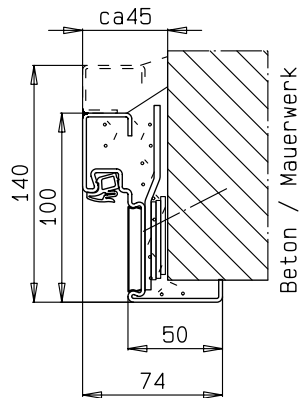

Zarge "ZNG 68/76"

Zarge "ZNG 58/76", optional bei Dickfalz

Die Klasse der Einbauwand muss wenigstens der Beschussklasse der Tür entsprechen.

Detail Verglasung / Sockel  
siehe Vertikalschnitt

02.02.2026

**System Schröders**  
Innovation Tür und Tor  
www.system-schroeders.de  
info@system-schroeders.de

Einflügelige beschusshemmende  
Sicherheitstür  
"System Schröders FBN-1"  
Horizontalschnitt

**eckige Verglasung**

l.i.D. 450 x 450 bis  
 ≤700 x ≤1000  
 (Achtung Gewicht beachten!  
 ca. 123kg/m²)

**optionale beschusshemmende Schwellen**

Einbau- bzw. Zargenvarianten  
 siehe Horizontalschnitt