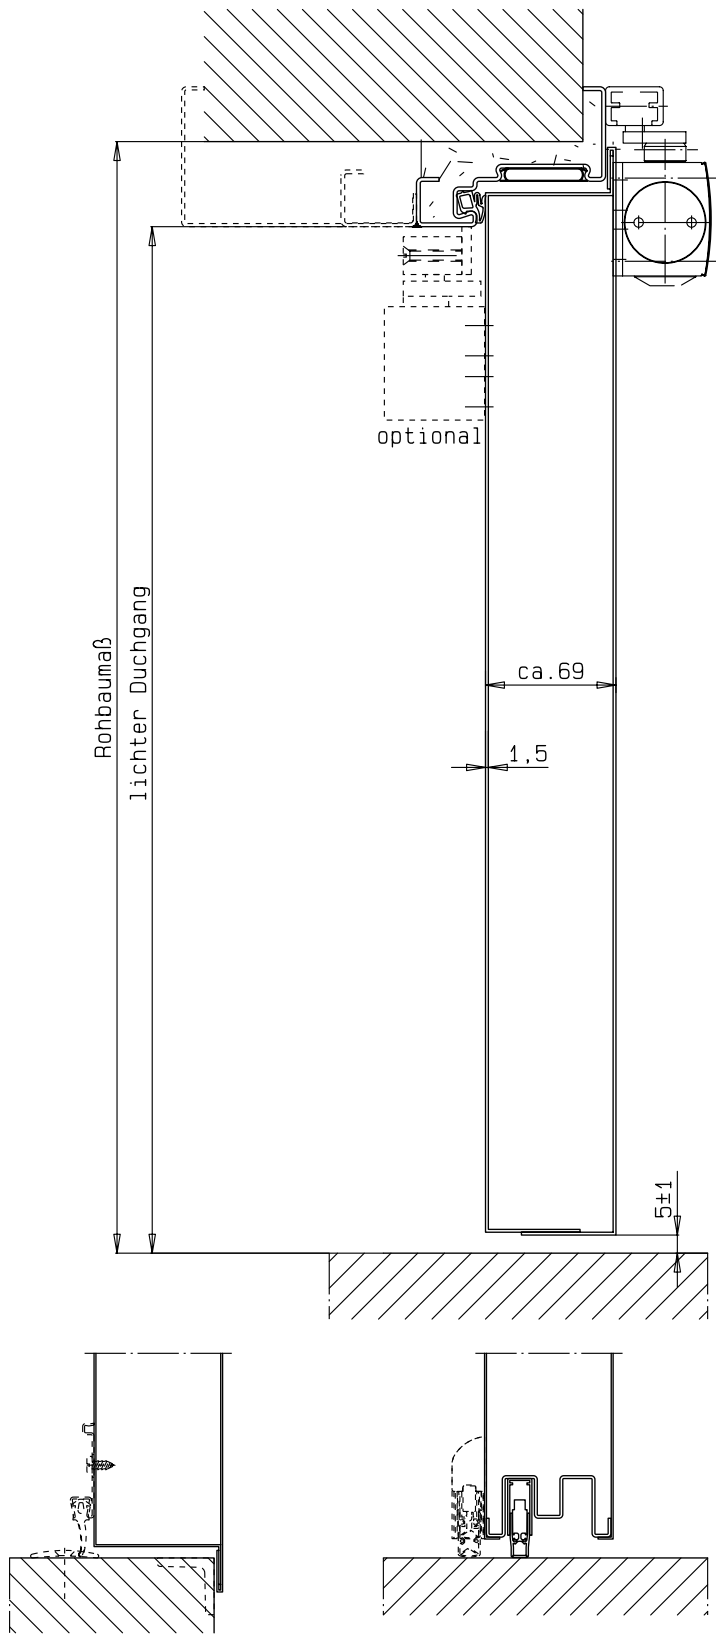

Zarge "ZNG 68/76"

Zarge "ZNG 58/76", optional bei Dickfalz

Die Klasse der Einbauwand muss wenigstens der Beschussklasse der Tür entsprechen.

Detail Verglasung / Sockel  
siehe Vertikalschnitt

02.02.2026

**System Schröders**  
Innovation Tür und Tor  
www.system-schroeders.de  
info@system-schroeders.de

Einflügelige beschusshemmende  
Sicherheitstür  
"System Schröders FBN-1"  
Horizontalschnitt

**eckige Verglasung**

l.i.D. 450 x 450 bis  
 ≤700 x ≤1000  
 (Achtung Gewicht beachten!  
 ca. 123kg/m²)

**optionale beschusshemmende Schwellen**

Einbau- bzw. Zargenvarianten  
 siehe Horizontalschnitt