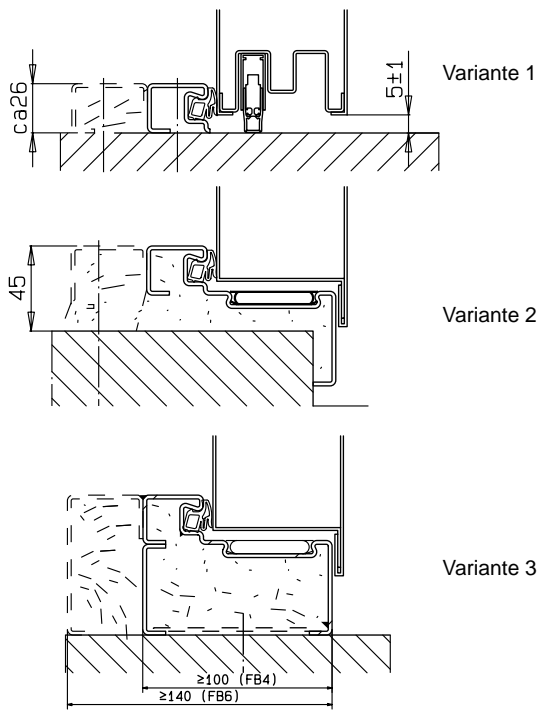

Zarge "ZNG 68/76"

Zarge "ZNG 58/76", optional bei Dickfalz

Die Klasse der Einbauwand muss wenigstens der Beschussklasse der Tür entsprechen.

Detail Verglasung / Sockel  
siehe Vertikalschnitt

02.02.2026

**System Schröders**  
Innovation Tür und Tor  
www.system-schroeders.de  
info@system-schroeders.de

Einflügelige beschusshemmende  
Sicherheitstür  
"System Schröders FBN-1"  
Horizontalschnitt

**eckige Verglasung**

l.i.D. 450 x 450 bis  
 ≤700 x ≤1000  
 (Achtung Gewicht beachten!  
 ca. 123kg/m²)

**optionale beschusshemmende Schwellen**

Einbau- bzw. Zargenvarianten  
 siehe Horizontalschnitt